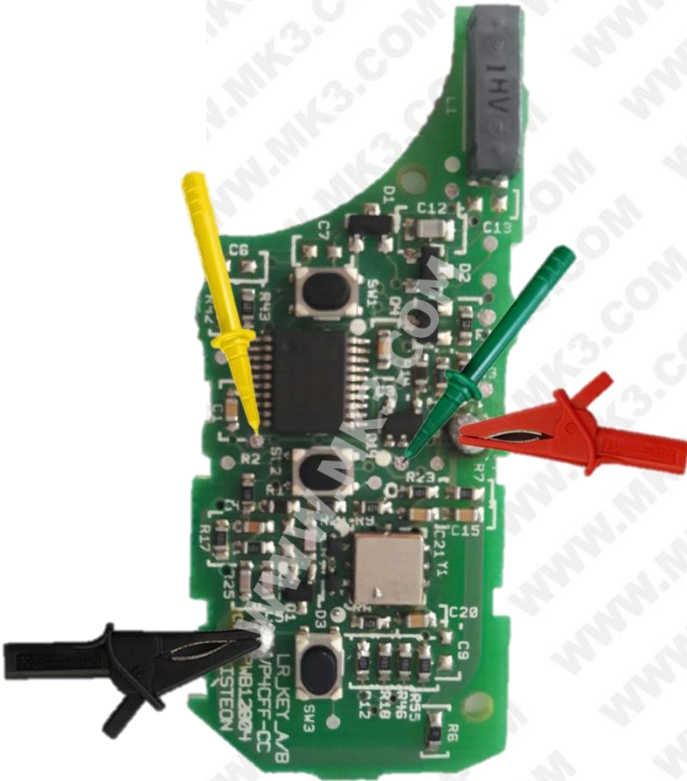

## Citroen 3 buttons C5:

E28CI01B

E25CI009

E33CI002

21676652

# Range Rover

5E0U40247 (434MHZ)

WWW.MK3.COM  
info@mk3.com

YWX000061 (434MHZ) Visteon

YWX000071 (315MHZ) Visteon

WWW.MK3.COM

info@mk3.com